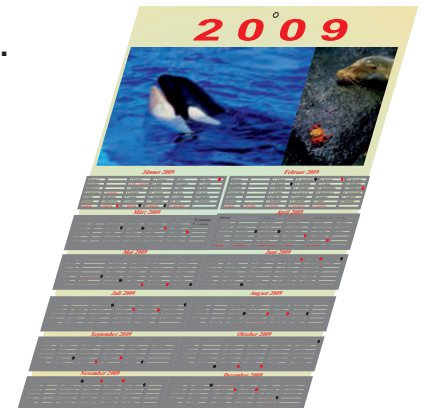

Format: A3 42 x 29,7 cm

	exkl. MwSt.	inkl. MwSt.
ab 1 Stk.	5,00	6,00
ab 2 Stk.	3,00	3,60
ab 11 Stk.	2,50	3,00
ab 26 Stk.	2,00	2,40
ab 51 Stk.	1,50	1,80
ab 101 Stk.	1,00	1,20
ab 500 Stk.	0,80	0,98